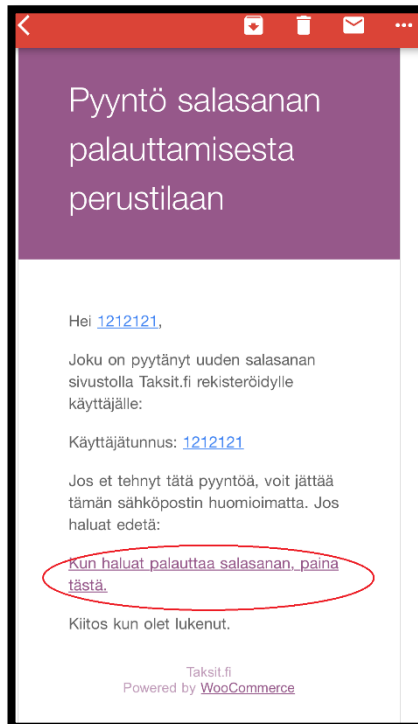

- Seuraavaksi kirjoita **jäsennumerosi** kohtaan Käyttäjätunnus.

Etkö voi käyttää tiliasi? Kirjoita käyttäjätunnus tai sähköpostiosoite. Sinulle lähetetään sähköpostilla linkki, jota painamalla pääset asettamaan uuden salasanan.

Käyttäjätunnus tai sähköpostiosoite

Salasanan palautus

- Valitse **Salasanana palautus**

Tämän jälkeen pitäisi ilmestyä alla oleva ilmoitus

Sähköposti salasanan perustilaan palauttamisesta on lähetetty.

Sähköposti salasanan palauttamisesta on lähetetty osoitteeseen, joka on tallennettu tiliiisi. Sen saapuminen voi kestää muutamia minutteja. Odota vähintään 10 minuuttia ennen kuin yrität uudelleen.

Tarkista sähköpostisi. Lähettäjältä **Taksit** pitäisi olla viesti otsikolla **Salasanan palautuspyyntö sivustolle Taksit.fi**. (sähköposti saapuu siihen osoitteeseen, jonka olet ilmoittanut liiton jäsenrekisteriin!). Jos viestiä ei näy, tarkista roskapostilaatikko. Mikäli viesti ei edelleenkään näy, kokeile tehdä toiminto uudestaan, mikäli ei vielä onnistu, ole yhteydessä Taksiliiton toimistoon puh. 020 7756 800 (ma-pe klo 09–15).